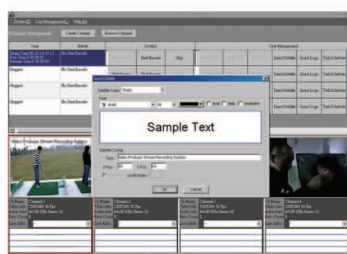

於錄影視頻檔案加入捲軸字幕