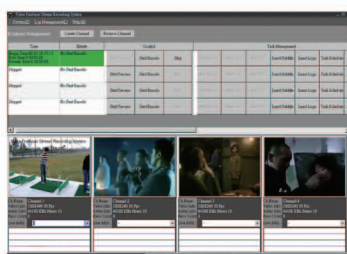

系統屏幕截圖

同時錄影/廣播4個視頻資源