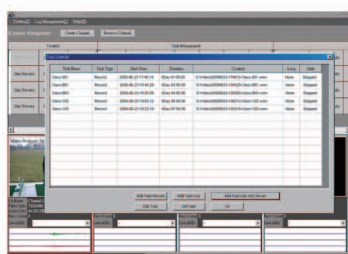

主要特色

- WMV壓縮技術，解像度達352 x 240 / 640 x 480 / 720 x 480 及1600 x 1200 解像度
- 標準MMS及HTTP TCP/IP protocol.
- 支援Media Server 9 / 9.5 Push Mode, 自動調較網絡電台
- 支援多重編碼錄影，網絡直播，VOD伺服器內的檔案播放
- 支援定時錄影，或根據特定時間日期錄影網絡廣播節目或直播節目
- 追蹤並記錄每個系統的使用情況
- 支援 FTP上載功能
- 可加入捲軸字幕或校徽
- 開機後自動操作
- 支援Windows XP / 2003 Server / 2008 Server / Vista.

系統屏幕截圖

設定錄影時間

硬件要求

	四頻視頻播放系統	單頻視頻播放系統
CPU	Intel Core 2 Quad	Intel Core 2 Duo / Core Duo
記憶體	2GB DDRII	1GB DDRII
顯示卡	128MB顯示卡	128MB顯示卡
LAN	10/100/1000 Mbps	10/100/1000 Mbps
硬碟	最少500MB	最少500MB
音效	On-board音效卡	On-board音效卡

SRSC-VER01-0906