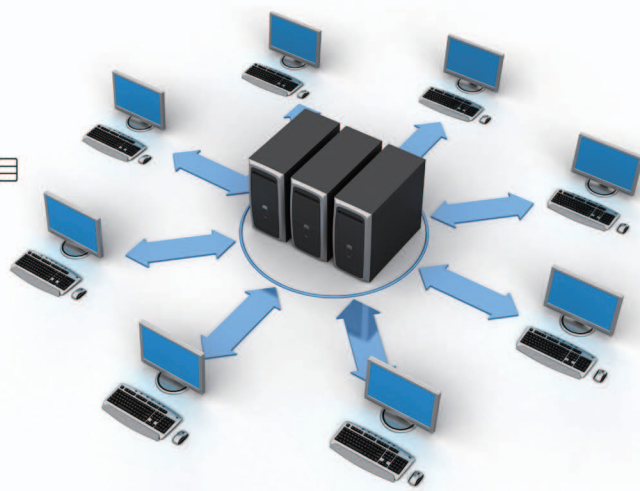

電視轉播

即時轉播ETV及衛星/數碼電視，遇到特別情況/突發新聞，亦可隨時收看

多頻道廣播

可同時廣播4個視頻資源，滿足不同師生的需要

衛星電視

數碼攝影機

數碼電視

快速球型攝像機

SRS
4個視頻輸入

視頻錄影成WMV檔案

電腦

機頂盒

PDA

主要特色

- WMV壓縮技術，解像度達352 x 240 / 640 x 480 / 720 x 480 及1600 x 1200 解像度
- 標準MMS及HTTP TCP/IP protocol.
- 支援Media Server 9 / 9.5 Push Mode, 自動調較網絡電台
- 支援多重編碼錄影，網絡直播，VOD伺服器內的檔案播放
- 支援定時錄影，或根據特定時間日期錄影網絡廣播節目或直播節目
- 追蹤並記錄每個系統的使用情況
- 支援 FTP上載功能
- 可加入捲軸字幕或校徽
- 開機後自動操作
- 支援Windows XP / 2003 Server / 2008 Server / Vista.