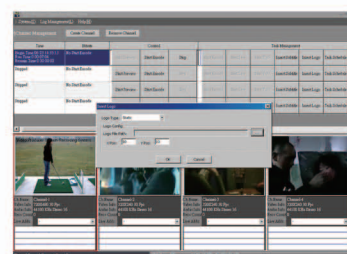

系統屏幕截圖

同時錄影/廣播4個視頻資源

設定錄影時間

於錄影視頻檔案加入捲軸字幕

於錄影視頻檔案加入校徽

硬件要求

	四頻視頻播放系統	單頻視頻播放系統
CPU	Intel Core 2 Quad	Intel Core 2 Duo / Core Duo
記憶體	2GB DDRII	1GB DDRII
顯示卡	128MB顯示卡	128MB顯示卡
LAN	10/100/1000 Mbps	10/100/1000 Mbps
硬碟	最少500MB	最少500MB
音效	On-board音效卡	On-board音效卡